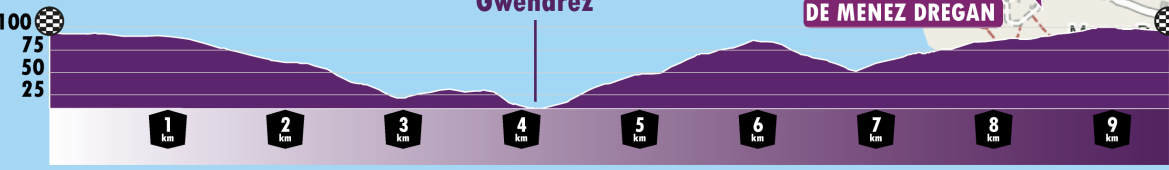

Plage de Mesperleuc

TRACE GPX SAMEDI

BAIE D'AUDIERNE

Plage de Gwendrez

moyenne estimée

9,490 KM / D+ 128 M / 8 tours circuit

Plage de Gwendrez

SITES ARCHÉOLOGIQUES DE MENEZ DREGAN

Entrée circuit 14h33

5 sept. 2026

TOUT COMMENCE EN FINISTÈRE LADIES CLASSIC